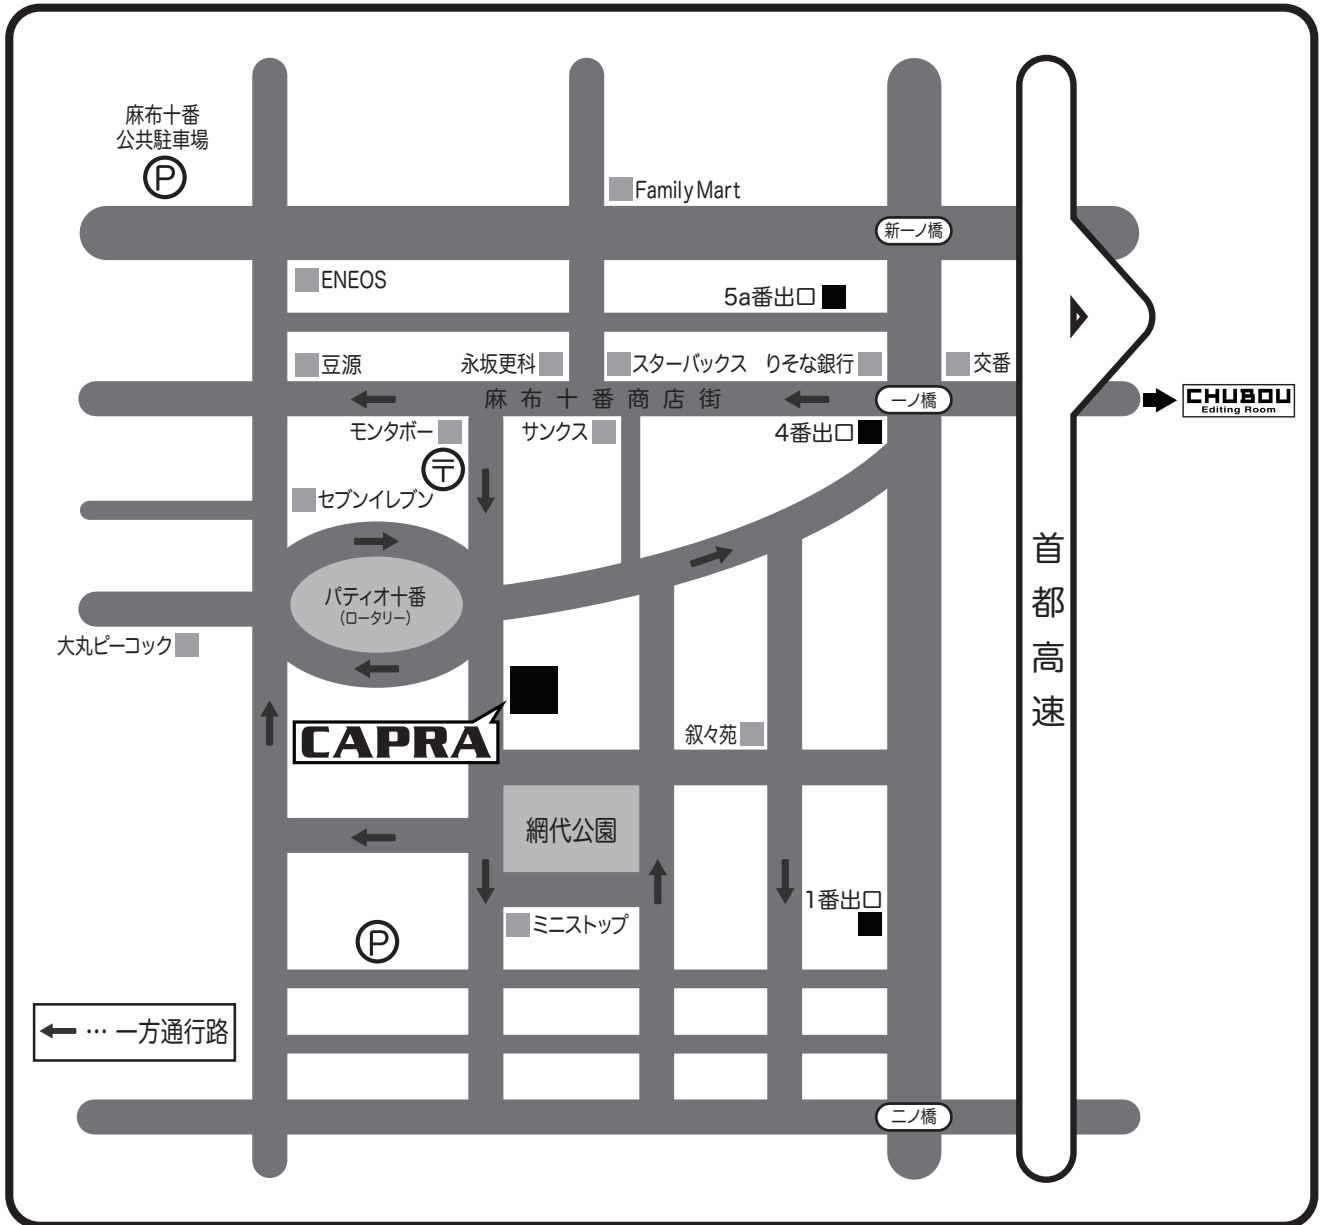

CAPRA-MAP

株式会社キャプラ

〒106-0045 東京都港区麻布十番2-14-11 ルート麻布ビル7F・4F

Tel : 03-5445-4281 Fax : 03-5445-4286

E-mail : info@capra.co.jp <http://www.capra.co.jp>

東京メトロ南北線 「麻布十番駅」4番出口より 徒歩 2分

都営大江戸線 「麻布十番駅」5a番出口より 徒歩 2分

※当社には駐車スペースがございませんので近隣のパーキングをご利用下さい。